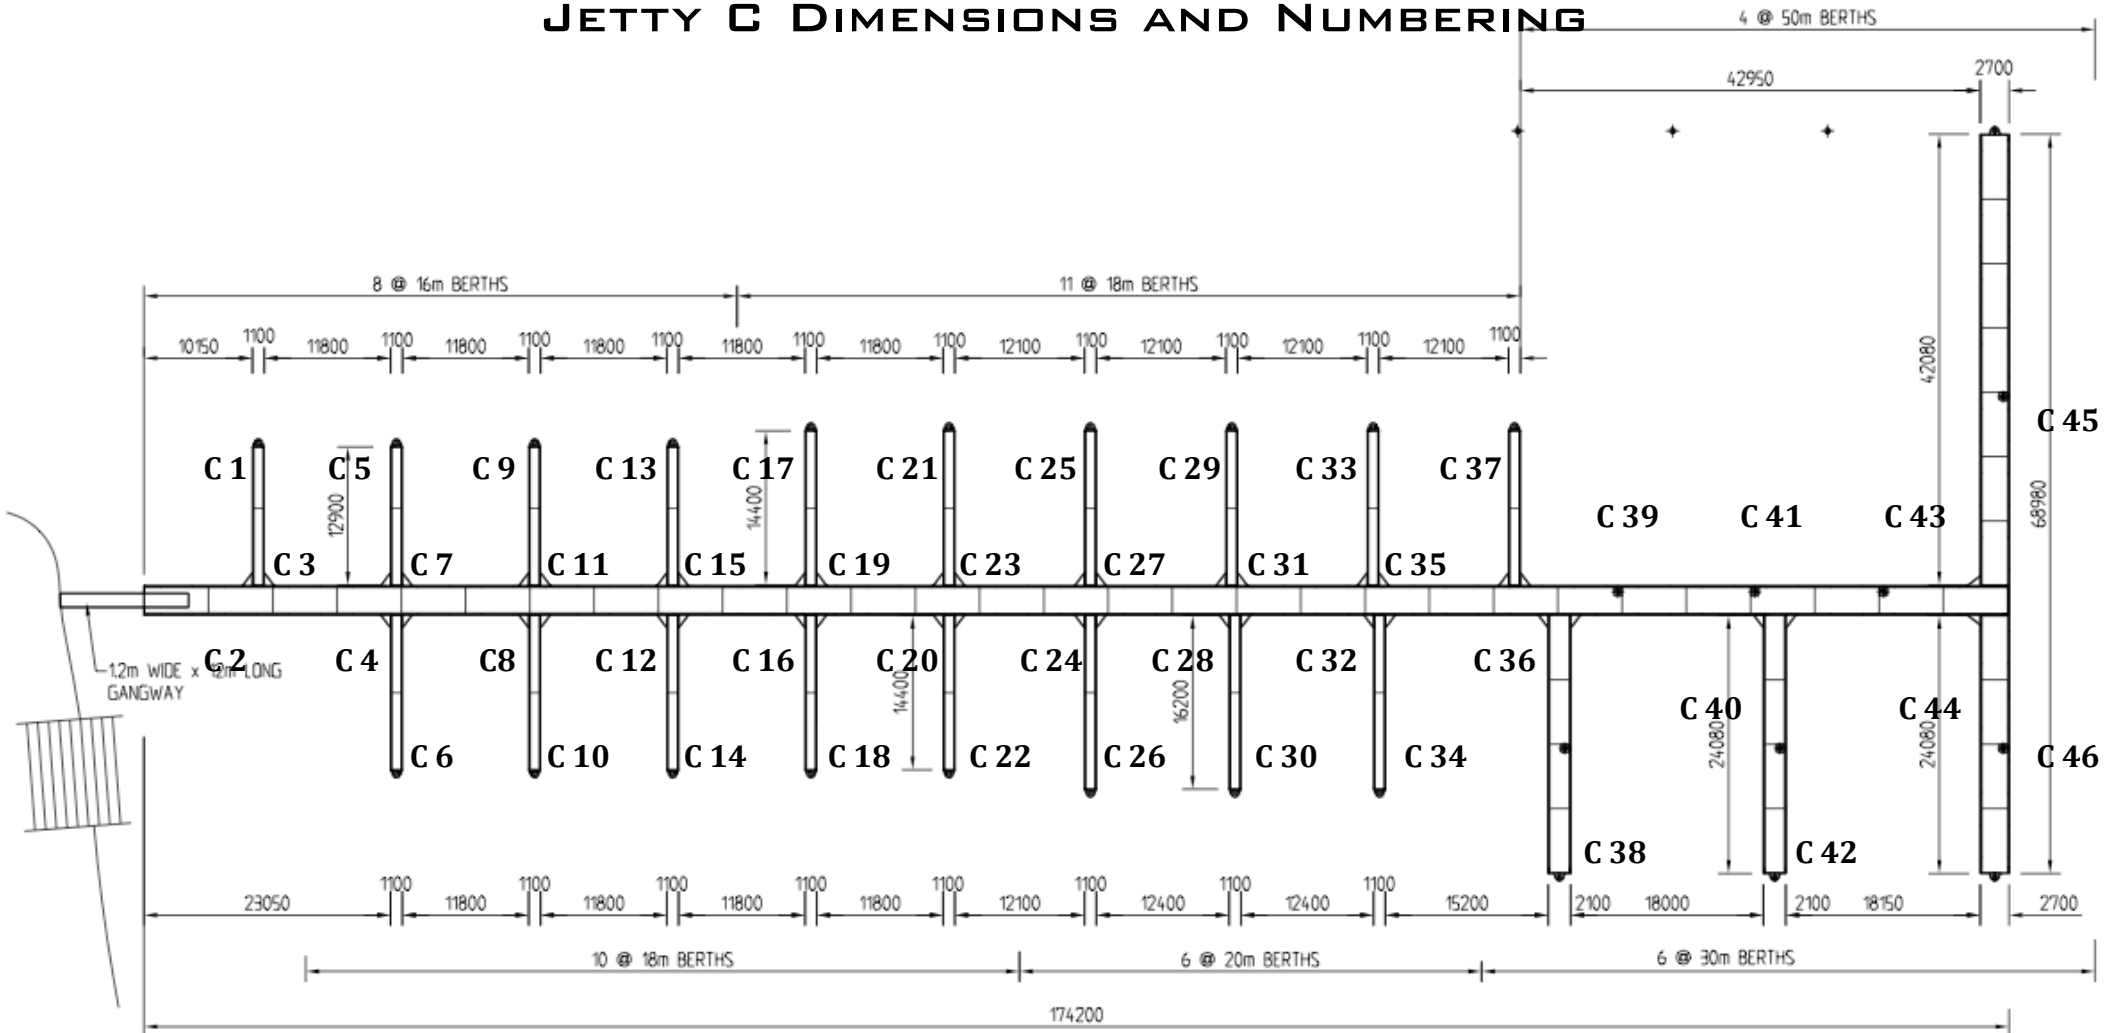

PORTDENARAUMARINA

JETTY C DIMENSIONS AND NUMBERING

PONTOON LAYOUT
SCALE 1 : 500